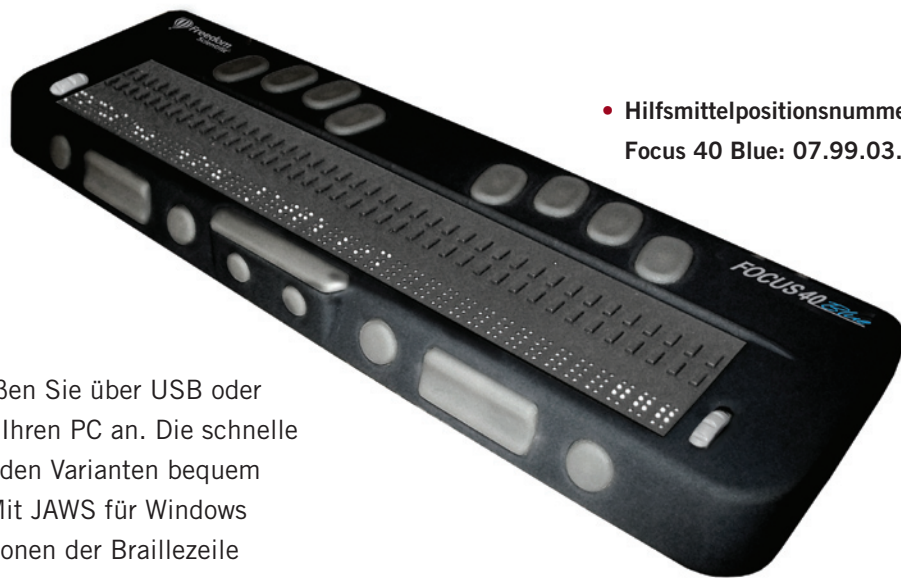

Focus 40 *Blue*

Innovative Brailletechnologie mit einzigartigen Produktmerkmalen

Wie alle Focus-Braillezeilen ist auch die Focus 40 *Blue* für Anwender mit hohen Ansprüchen an die Navigation durch die gesamte Windows-Umgebung konzipiert. Neueste Technologie und einzigartige Funktionen waren der Anspruch bei der Entwicklung dieser unabhängigen, platzsparenden Braillezeile.

- Hilfsmittelpositionsnummer:
Focus 40 Blue: 07.99.03.1010

Anschluss nach Bedarf

Die Focus 40 *Blue* schließen Sie über USB oder drahtlos mit Bluetooth an Ihren PC an. Die schnelle 2.0 Verbindung ist bei beiden Varianten bequem und benutzerfreundlich. Mit JAWS für Windows können die Sie bspw. Optionen der Braillezeile schnell und bequem konfigurieren.

Komfortable Oberfläche und VariBraille

Besonderen Komfort und Bedienerfreundlichkeit bietet eine Oberfläche, die sich wie Papier anfühlt. Es gibt auf der Braillezeile keine Übergänge zwischen den einzelnen Modulen, wodurch ein flüssiges Lesen gewährleistet wird. Die Punktfestigkeit der Braillemodule kann mit VariBraille den individuellen Bedürfnissen angepasst werden.

Mobiles Design

Die Focus 40 *Blue* ist besonders handlich, platzsparend und leicht. Die eigene Stromversorgung reicht für 20 Stunden bei normalem Einsatz. Das macht die Focus 40 *Blue* zu einer idealen mobilen Braillezeile.